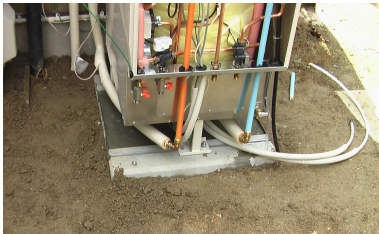

1. **3・4本足(角型) E750 / E700**
   E750/E700 ( )は700
   エコベースE750(700)本体 2本
   ゴムプレート580mm 2枚
   M10六角ボルト15mm 4本
   M10丸ワッシャー 4個
   M12六角中ボルト100mm 4本
   どぶ付M12×60ボルトセット 4組
   アルミテープ25mm×100mm 4枚

1. **3本足(角型) E750S / E700S**
   E750S/E700S ( )は700
   エコベースE750(700)本体 2本
   ゴムプレート370mm 2枚
   M10六角ボルト15mm 4本
   M10丸ワッシャー 4個
   M12六角中ボルト100mm 4本
   どぶ付M12×60ボルトセット 3組
   アルミテープ25mm×100mm 4枚

1. **3本足(角型) E500S / E450S**
   E500S/E450S
   エコベースE500(450)本体 2本
   ゴムプレート360mm 2枚
   M10六角ボルト15mm 4本
   M10丸ワッシャー 4個
   M12六角中ボルト100mm 4本
   どぶ付M12×50ボルトセット 3組
   アルミテープ25mm×100mm 4枚