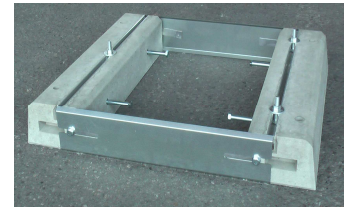

《 配管中出し施工による、すっきり施工例 》

- 3・4本足(角型) E750 / E700**
 E750/E700 ()は700
 エコベースE750(700)本体 2本
 ゴムプレート580mm 2枚
 M10六角ボルト15mm 4本
 M10丸ワッシャー 4個
 M12六角中ボルト100mm 4本
 どぶ付M12×60ボルトセット 4組
 アルミテープ25mm×100mm 4枚

- 3本足(角型) E750S / E700S**
 E750S/E700S ()は700
 エコベースE750(700)本体 2本
 ゴムプレート370mm 2枚
 M10六角ボルト15mm 4本
 M10丸ワッシャー 4個
 M12六角中ボルト100mm 4本
 どぶ付M12×60ボルトセット 3組
 アルミテープ25mm×100mm 4枚

- 3本足(角型) E500S / E450S**
 E500S/E450S
 エコベースE500(450)本体 2本
 ゴムプレート360mm 2枚
 M10六角ボルト15mm 4本
 M10丸ワッシャー 4個
 M12六角中ボルト100mm 4本
 どぶ付M12×50ボルトセット 3組
 アルミテープ25mm×100mm 4枚

3・4本足(角型) E750 / 700/750S/700S/500S/450S